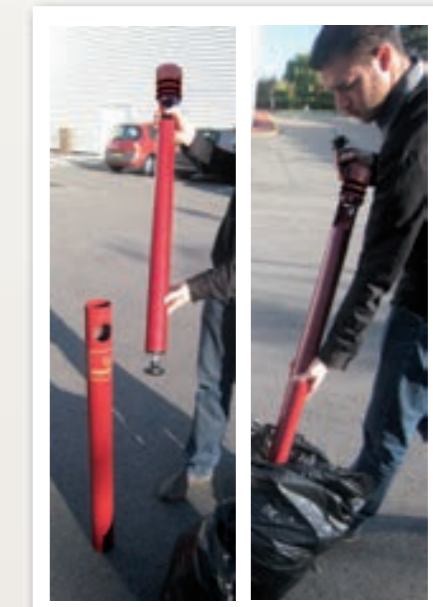

2

POSTE-CENICERO

- Ideal para conservar el mobiliario urbano en armonía.
- > Capacidad : aproximadamente 1500 colillas.
- > Vertido limpio, fácil y rápido (cerradura arriba del poste) y corcho abajo del cenicero.
- > Altura visible : Igual que las pilonas fijas Ø 76 mm (ver p. 30). Tubos de acero Ø 76 mm (interior Ø 60 mm).
- > 4 cabezas a elegir.
- > Rejilla de aplastamiento que impide los residuos voluminosos.
- > Pintado sobre zinc según nuestros RAL (ver página 3). Pictograma suministrado. Fijación por empotramiento directo.

Cabezal	City	Agora	Bola	Forum
Referencia	206585	206586	206587	206589