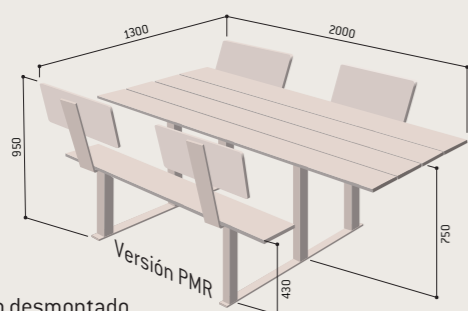

*PMR: Personas con Movilidad Reducida

1 Ref. 209461

Entregado desmontado