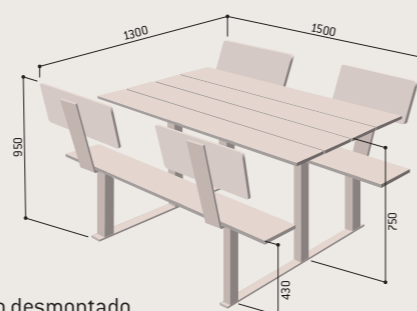

Conjunto mesa + 2 banquetas	Ref. 209462
Mesa sola	Ref. 209465
Banqueta sola	Ref. 209466

1

MESA DE PICNIC RIGA

Una mesa de picnic muy cómoda gracias a sus 4 plazas perfectamente identificables con su respaldo. Disponible en versión adaptada a las PMR (Personas con Movilidad Reducida) [bandeja alargada que permite acceder con silla de ruedas].

- > Longitud 1500 x a 1300 x alt. 750 mm (versión estándar).
- > Longitud 2000 x a 1300 x alt. 750 mm (versión PMR: Personas con Movilidad Reducida).
- > Estructura de tubos de acero pintados sobre zinc RAL 9005.
- > Asientos, respaldos y bandeja de la mesa en compacto estratificado espesor 18mm, acabado caoba.
- > Fijación por varillas de anclaje suministradas.

Mesa Riga estándar	Ref. 209461
Mesa Riga PMR	Ref. 209463

Ref. 209463
Versión PMR*

*PMR: Personas con Movilidad Reducida

1 Ref. 209461

Entregado desmontado

Entregado desmontado

2

MESA DE PICNIC SEVILLA

Mesa Sevilla estándar	Ref. 209468
Mesa Sevilla PMR	Ref. 209469

2 Ref. 209468

Ref. 209469
Versión PMR*

Entregado desmontado

3

MESA DE PICNIC PARA NIÑOS

La solución descanso para nuestros niños.

- > Medidas: 1500 x 1500 mm.
- > Altura asiento:
 - Versión guardería : alt asiento 290 mm.
 - Versión primaria : alt asiento 290 mm.
- > Láminas de madera en roble certificado PEFC, acabado lacado multicolor o monocromo (RAL rojo 3020, amarillos 1023, verde 6018, azul 5010).
- > Fijación con varillas de anclaje suministradas.