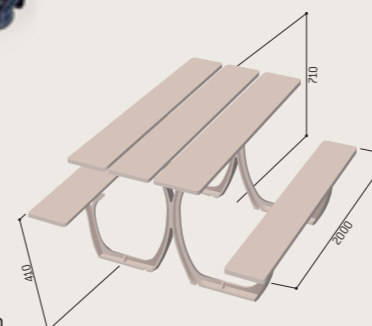

1 / 2

CONJUNTO DE PICNIC SILAOS®

Una oferta completa de elementos a juntar según su necesidad para constituir espacios de picnic distendidos.

Características comunes:

- > Estructura de tubo de acero 30x50mm pintado sobre zinc según nuestros colores.
- > Láminas de roble certificado PEFC, acabado roble claro o caoba.
- > Fijación sobre base, varillas de anclaje suministradas.

- > Longitud 1500 x a 1300 x alt. 750 mm (versión estándar).
- > Longitud 2000 x a 1300 x alt. 750 mm (versión PMR: Personas con Movilidad Reducida).
- > Estructura de tubos de acero pintados sobre zinc RAL 9005.
- > Asientos, respaldos y bandeja de la mesa en compacto estratificado espesor 18mm, acabado caoba.
- > Fijación por varillas de anclaje suministradas.

Mesa Sevilla estándar	Ref. 209468
Mesa Sevilla PMR	Ref. 209469

2 Ref. 209468

Ref. 209469
Versión PMR*

Entregado desmontado

3

MESA DE PICNIC PARA NIÑOS

La solución descanso para nuestros niños.

- > Medidas: 1500 x 1500 mm.
- > Altura asiento:
 - Versión guardería : alt asiento 290 mm.
 - Versión primaria : alt asiento 290 mm.
- > Láminas de madera en roble certificado PEFC, acabado lacado multicolor o monocromo (RAL rojo 3020, amarillos 1023, verde 6018, azul 5010).
- > Fijación con varillas de anclaje suministradas.