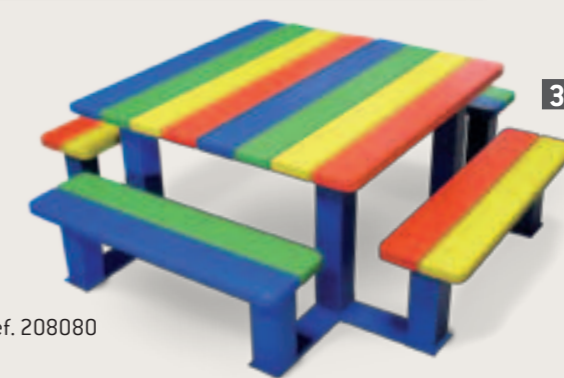

MESA DE PICNIC PARA NIÑOS

La solución descanso para nuestros niños.

- > Medidas: 1500 x 1500 mm.
- > Altura asiento:
  - Versión guardería : alt asiento 290 mm.
  - Versión primaria : alt asiento 290 mm.
- > Láminas de madera en roble certificado PEFC, acabado lacado multicolor o monocromo (RAL rojo 3020, amarillos 1023, verde 6018, azul 5010).
- > Fijación con varillas de anclaje suministradas.

Versión guardería	
Alt asiento 290 mm - acabado multicolor	Ref. 208080
Alt asiento 290 mm - acabado monocromo	Ref. 208081

Versión primaria	
Alt asiento 390 mm - acabado multicolor	Ref. 208085
Alt asiento 390 mm - acabado monocromo	Ref. 208086

Ref. 208080