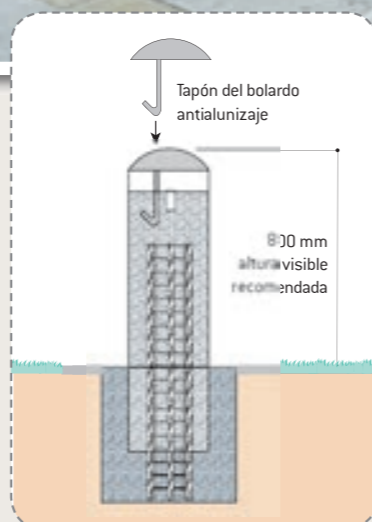

Ventajas de la instalación

- > Hierro plano soldado al interior del bolardo que permite su instalación con una máquina elevadora.
- > Llenar el bolardo de hormigón al límite y añadir el tapón bombeado, sellado en el hormigón por su gancho.

	Pintado sobre zinc	Galvanizado
Ø 219 mm	206444	206446
Ø 273 mm	206445	206447