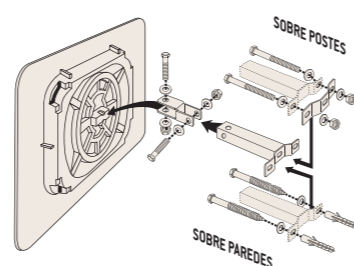

Fijación universal para paredes o postes de 34 a 90 mm de sección suministrada con cada espejo. Permite una orientación muy precisa del espejo.

2

ESPEJO CON LEDS ESPECIAL PARKING

Un espejo especialmente diseñado para iluminarse al paso de un vehículo para prevenir accidentes en los parkings.

La iluminación automática del espejo llama la atención del conductor y le incita a mirarlo.

> 600 x 400mm con marco rojo.

> Óptica específica rodeada de LEDS rojos que funcionan con un sensor de movimiento suministrado para colocar en el sitio más adecuado para prevenir a los conductores del peligro.

> Irrompible, garantía 3 años.

Óptica	Distancia máx. del observador al espejo (m)	POLY MIR 3 años garantía
600 x 400	~ 11	100350

Sensor de movimiento y fijaciones incluidos.

3

ESPEJO DE SALIDA DE GARAJE Y PARA FACILITAR EL APARCAMIENTO

Espejo fijado por rótula orientable en todos los sentidos. Suministrado con fijación a pared o techo (tornillería incluida).

PARA ACABAR CON LOS CHOQUES EN EL GARAJE

4

ESPEJOS DE SALIDA DE PARKING VISIÓN GRAN ÁNGULO