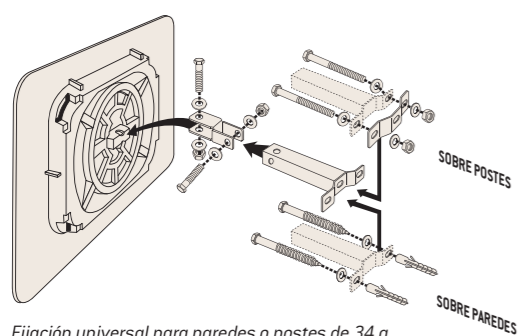

Fijación universal para paredes o postes de 34 a 90 mm de sección suministrada con cada espejo. Permite una orientación muy precisa del espejo.

2

ESPEJO CON LEDS ESPECIAL PARKING

Un espejo especialmente diseñado para iluminarse al paso de un vehículo para prevenir accidentes en los parkings.

La iluminación automática del espejo llama la atención del conductor y le incita a mirarlo.

> 600 x 400mm con marco rojo.

> Óptica específica rodeada de LEDS rojos que funcionan con un sensor de movimiento suministrado para colocar en el sitio más adecuado para prevenir a los conductores del peligro.

Óptica	Distancia máx. del observador al espejo (m)	P.A.S. 5 años garantía
440 x 75 x 220	~ 4	100021
600 x 100 x 300	~ 6	100023

Fijación universal para paredes o postes de 34 a 90mm de sección suministrada con cada espejo. Permite una orientación muy precisa del espejo.