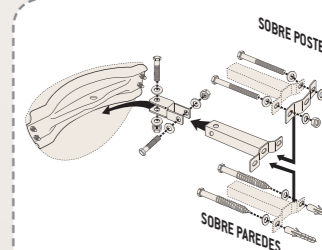

Porque salir de su garaje sin visibilidad es un peligro para los demás y para uno mismo.

> La distancia entre el conductor y el espejo será de aproximadamente 2m.

Óptica	Distancia máx. del observador al espejo (m)	POLY MIR 3 años garantía
Ø 300	~ 2	100025

Espejo fijado por rótula orientable en todos los sentidos. Suministrado con fijación a pared o techo (tornillería incluida).

PARA ACABAR CON LOS CHOQUES EN EL GARAJE

4

ESPEJOS DE SALIDA DE PARKING VISIÓN GRAN ÁNGULO

Sus dimensiones y su bombeado específico permiten un uso de los espejos a una distancia de observación más importante que los de garaje. Se adaptan a todas las salidas de parkings, de patios interiores...

Óptica	Distancia máx. del observador al espejo (m)	P.A.S. 5 años garantía
440 x 75 x 220	~ 4	100021
600 x 100 x 300	~ 6	100023

Fijación universal para paredes o postes de 34 a 90mm de sección suministrada con cada espejo. Permite una orientación muy precisa del espejo.