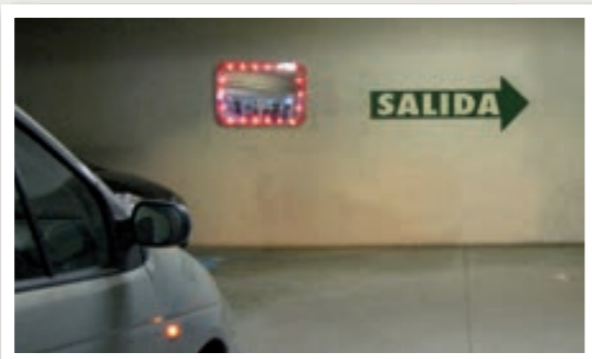

1

ESPEJOS MULTI USOS MARCO BLANCO

Una categoría de espejos con múltiples dimensiones para un uso en zonas privadas de empresas, en los parkings...

> Irrompible, garantía 3 años.

Óptica	Distancia máx. del observador al espejo (m)	POLY MIR 3 años garantía
Ø 300	~ 3	100014
Ø 400	~ 5	100015
Ø 500	~ 7	100016
600 x 400	~ 9	100031
Ø 600	~ 11	100030
Ø 800	~ 20	100018
800 x 600	~ 20	100161

Fijación universal para paredes o postes de 34 a 90 mm de sección suministrada con cada espejo. Permite una orientación muy precisa del espejo.

2

ESPEJO CON LEDS ESPECIAL PARKING

Un espejo especialmente diseñado para iluminarse al paso de un vehículo para prevenir accidentes en los parkings.

La iluminación automática del espejo llama la atención del conductor y le incita a mirarlo.

> 600 x 400mm con marco rojo.

> Óptica específica rodeada de LEDS rojos que funcionan con un sensor de movimiento suministrado para colocar en el sitio más adecuado para prevenir a los conductores del peligro.

> Irrompible, garantía 3 años.

Óptica	Distancia máx. del observador al espejo (m)	POLY MIR 3 años garantía
600 x 400	~ 11	100350

Sensor de movimiento y fijaciones incluidos.

3

ESPEJO DE SALIDA DE GARAJE Y PARA FACILITAR EL APARCAMIENTO

Porque salir de su garaje sin visibilidad es un peligro para los demás y para uno mismo.

> La distancia entre el conductor y el espejo será de aproximadamente 2m.

Óptica	Distancia máx. del observador al espejo (m)	POLY MIR 3 años garantía
Ø 300	~ 2	100025

Espejo fijado por rótula orientable en todos los sentidos. Suministrado con fijación a pared o techo (tornillería incluida).

PARA ACABAR CON LOS CHOQUES EN EL GARAJE

4

ESPEJOS DE SALIDA DE PARKING VISIÓN GRAN ÁNGULO