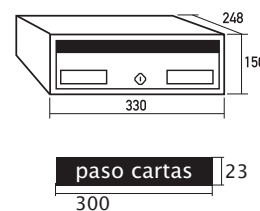

Envolvente en acero pintado negro, con puerta y marco en aluminio anodizado o acero inoxidable (calidad 304). *

cod.

aluminio anodizado natural 02801

acero inox. brillo 02808

negro 02834