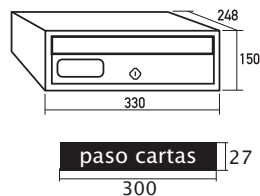

Envolvente en acero pintado negro, con marcos de aluminio y puerta con visera en aluminio extrusionado con embellecedor de aluminio. Aluminio de 3 mm *

cod.

aluminio anodizado natural 02303

aluminio pintado negro 02306