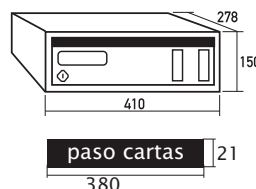

Cuerpo en acero pintado negro y puerta en aluminio anodizado natural o acero pintado negro. *